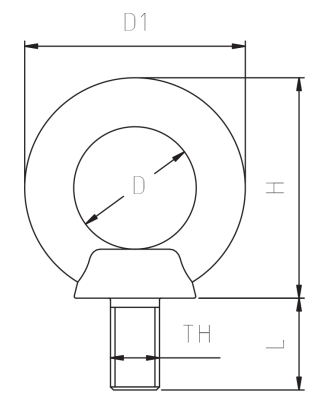

Eye bolt short thread forged					
Product no.	TH	D	L	H	D1
		mm	mm	mm	mm
FEBS8	M8	20	13	36	36
FEBS10	M10	25	17	45	45
FEBS12	M12	30	20	53	54
FEBS16	M16	35	27	62	63
FEBS20	M20	40	30	71	72
FEBS24	M24	50	36	90	90

Eye bolt long thread					
Product no.	TH	D	L	H	D1
		mm	mm	mm	mm
FEBL6S	M6	16	40	31	27
FEBL6M	M6	16	60	31	27
FEBL6L	M6	16	80	31	27
FEBL8S	M8	20	80	36	36
FEBL8M	M8	20	100	36	36
FEBL10	M10	25	100	45	45
FEBL12	M12	30	120	53	54

Eye plate				
Product no.	L	B	D	Ø
	mm	mm	mm	mm
FEP35	35	30	5	12
FEP40	40	35	6	18
FEP50	50	40	8	28

Bow shackle					
Product no.	Ø	A	R	L	MBL
	mm	mm	mm	mm	kg
FBS4	4	8	14	14	800
FBS5	5	10	17	17,5	1200
FBS6	6	12	21	21	1900
FBS8	8	16	28	28	2800
FBS10	10	20	34	35	4300
FBS12	12	24	42	42	6500
FBS13	13	26	45	39	7500
FBS16	16	32	56	56	12000
FBS19	19	38	66	78,5	18200
FBS22	22	44	75	77	21000

Cross wire rope clip				
Product no.	WR-Ø	TH	H	Ø
	mm		mm	mm
FCC3	3	M12	19	20
FCC4	4	M12	21	20
FCC5	5	M12	23	20
FCC6	6	M12	25	20

Wire rope clip open base				
Product no.	WR-Ø	TH	H	Ø
		mm	mm	mm
FCO3	3	M10	17	19
FCO4	4	M12	20	21
FCO5	5	M12	20	23