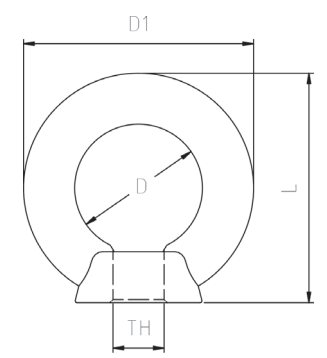

Eye bolt short thread forged					
Product no.	TH	D	L	H	D1
		mm	mm	mm	mm
FEBS8	M8	20	13	36	36
FEBS10	M10	25	17	45	45
FEBS12	M12	30	20	53	54
FEBS16	M16	35	27	62	63
FEBS20	M20	40	30	71	72
FEBS24	M24	50	36	90	90

Eye bolt long thread					
Product no.	TH	D	L	H	D1
		mm	mm	mm	mm
FEBL6S	M6	16	40	31	27
FEBL6M	M6	16	60	31	27
FEBL6L	M6	16	80	31	27
FEBL8S	M8	20	80	36	36
FEBL8M	M8	20	100	36	36
FEBL10	M10	25	100	45	45
FEBL12	M12	30	120	53	54

D shackle				
Product no.	Ø	A	L	MBL
	mm	mm	mm	kg
FDS3	3	7	11	500
FDS4	4	8	14	700
FDS5	5	10	14,5	1000
FDS6	6	12	21	1500
FDS7	7	14	23,5	2200
FDS8	8	16	28	3000
FDS10	10	20	36	4500
FDS12	12	24	44	7000
FDS13	13	26	46,5	9000
FDS16	16	32	56	10000
FDS19	19	35	65,5	16000
FDS22	22	44	74	20000
FDS25	25	50	85,5	24000
FDS32	32	64	108	31000

Cross wire rope clip				
Product no.	WR-Ø	TH	H	Ø
	mm		mm	mm
FCC3	3	M12	19	20
FCC4	4	M12	21	20
FCC5	5	M12	23	20
FCC6	6	M12	25	20

Wire rope clip open base				
Product no.	WR-Ø	TH	H	Ø
		mm	mm	mm
FCO3	3	M10	17	19
FCO4	4	M12	20	21
FCO5	5	M12	20	23