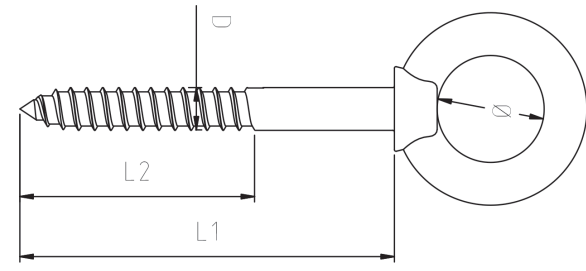

Eye bolt short thread forged					
Product no.	TH	D	L	H	D1
		mm	mm	mm	mm
FEBS8	M8	20	13	36	36
FEBS10	M10	25	17	45	45
FEBS12	M12	30	20	53	54
FEBS16	M16	35	27	62	63
FEBS20	M20	40	30	71	72
FEBS24	M24	50	36	90	90

Eye bolt long thread					
Product no.	TH	D	L	H	D1
		mm	mm	mm	mm
FEBL6S	M6	16	40	31	27
FEBL6M	M6	16	60	31	27
FEBL6L	M6	16	80	31	27
FEBL8S	M8	20	80	36	36
FEBL8M	M8	20	100	36	36
FEBL10	M10	25	100	45	45
FEBL12	M12	30	120	53	54

Eye plate				
Product no.	L	B	D	Ø
	mm	mm	mm	mm
FEP35	35	30	5	12
FEP40	40	35	6	18
FEP50	50	40	8	28

Bow shackle					
Product no.	Ø	A	R	L	MBL
	mm	mm	mm	mm	kg
FBS4	4	8	14	14	800
FBS5	5	10	17	17,5	1200
FBS6	6	12	21	21	1900
FBS8	8	16	28	28	2800
FBS10	10	20	34	35	4300
FBS12	12	24	42	42	6500
FBS13	13	26	45	39	7500
FBS16	16	32	56	56	12000
FBS19	19	38	66	78,5	18200
FBS22	22	44	75	77	21000

D shackle				
Product no.	Ø	A	L	MBL
	mm	mm	mm	kg
FDS3	3	7	11	500
FDS4	4	8	14	700
FDS5	5	10	14,5	1000
FDS6	6	12	21	1500
FDS7	7	14	23,5	2200
FDS8	8	16	28	3000
FDS10	10	20	36	4500
FDS12	12	24	44	7000
FDS13	13	26	46,5	9000
FDS16	16	32	56	10000
FDS19	19	35	65,5	16000
FDS22	22	44	74	20000
FDS25	25	50	85,5	24000
FDS32	32	64	108	31000